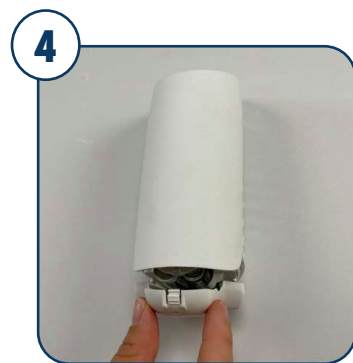

Plaats de batterijen correct in het batterijcompartiment.

Sluit het batterijcompartiment opnieuw.

Ontgrendel de dispenser bovenaan met de sleutel.

Open de dispenser door de klep naar beneden te doen.

Open de vulling door de veiligheidsring te verwijderen.

Draai de bovenkant van de vulling volledig in met de klok mee totdat deze blokkeert.

Plaats de vulling in de dispenser met het Boma-logo en 'ruggengraat' naar voor.

Sluit de ring onderaan door tegen de klok in te draaien.

Sluit de klep van de dispenser opnieuw.

Groen lichtje = vulling is goed geplaatst (oranje = vulling te vervangen, rood = batterij te vervangen).

Vulling verwijderen: Ontgrendel de dispenser bovenaan met de sleutel.

Open de dispenser door de klep naar beneden te doen.

Open de ring onderaan door in de richting van de klok te draaien.

Haal de vulling eruit.

INSTRUCTIEVIDEO