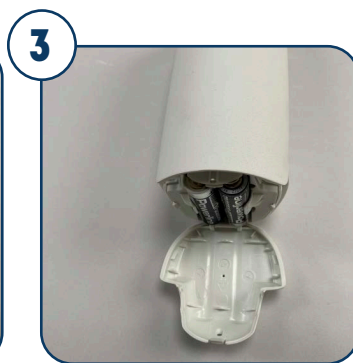

Plaats de batterijen correct in het batterijcompartiment.

Sluit het batterijcompartiment opnieuw.

Ontgrendel de dispenser bovenaan met de sleutel.

Open de dispenser door de klep naar beneden te doen.

Open de vulling door de veiligheidsring te verwijderen.

Draai de bovenkant van de vulling volledig in met de klok mee totdat deze blokkeert.

Plaats de vulling in de dispenser met het Boma-logo en 'ruggengraat' naar voor.

Sluit de ring onderaan door tegen de klok in te draaien.

Open de dispenser door de klep naar beneden te doen.

Open de ring onderaan door in de richting van de klok te draaien.

Haal de vulling eruit.

INSTRUCTIEVIDEO