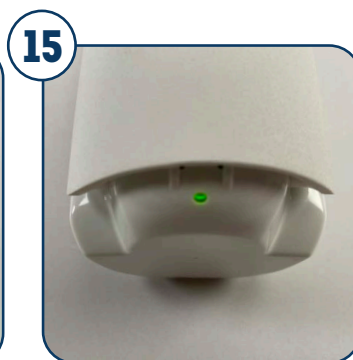

WERKINSTRUCTIE: Admire Luchtverfrisser Dispenser

Artikelnr: 774905/ 776905
Vulling: 774845/ 774839/ 774838 /
774938/ batterijen 2x type AA 710023

Open het klepje van het batterijcompartiment onderaan met de sleutel.

Plaats de batterijen correct in het batterijcompartiment.

Sluit het batterijcompartiment opnieuw.

Ontgrendel de dispenser bovenaan met de sleutel.

Open de dispenser door de klep naar beneden te doen.

Open de vulling door de veiligheidsring te verwijderen.

Draai de bovenkant van de vulling volledig in met de klok mee totdat deze blokkeert.

Plaats de vulling in de dispenser met het Boma-logo en 'ruggengraat' naar voor.

Sluit de ring onderaan door tegen de klok in te draaien.

Sluit de klep van de dispenser opnieuw.

Groen lichtje = vulling is goed geplaatst (oranje = vulling te vervangen, rood = batterij te vervangen).

Vulling verwijderen: Ontgrendel de dispenser bovenaan met de sleutel.