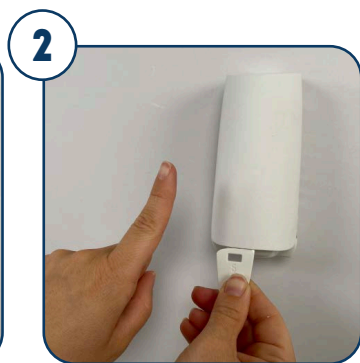

Open het klepje van het batterijcompartiment onderaan met de sleutel.