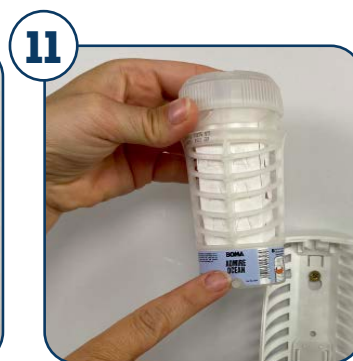

Plaats de batterijen correct in het batterijcompartiment.

Sluit het batterijcompartiment opnieuw.

Ontgrendel de dispenser bovenaan met de sleutel.

Open de dispenser door de klep naar beneden te doen.

Open de vulling door de veiligheidsring te verwijderen.

Draai de bovenkant van de vulling volledig in met de klok mee totdat deze blokkeert.

Plaats de vulling in de dispenser met het Boma-logo en 'ruggengraat' naar voor.

Sluit de ring onderaan door tegen de klok in te draaien.

Sluit de klep van de dispenser opnieuw.

Groen lichtje = vulling is goed geplaatst (oranje = vulling te vervangen, rood = batterij te vervangen).

Vulling verwijderen: Ontgrendel de dispenser bovenaan met de sleutel.

Open de dispenser door de klep naar beneden te doen.

Open de ring onderaan door in de richting van de klok te draaien.

Haal de vulling eruit.

INSTRUCTIEVIDEO