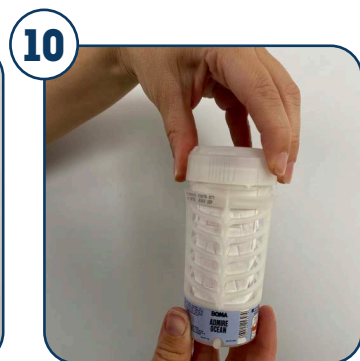

Plaats de batterijen correct in het batterijcompartiment.

Sluit het batterijcompartiment opnieuw.

Ontgrendel de dispenser bovenaan met de sleutel.

Open de dispenser door de klep naar beneden te doen.

Open de vulling door de veiligheidsring te verwijderen.

Draai de bovenkant van de vulling volledig in met de klok mee totdat deze blokkeert.

Plaats de vulling in de dispenser met het Boma-logo en 'ruggengraat' naar voor.

Sluit de ring onderaan door tegen de klok in te draaien.

Sluit de klep van de dispenser opnieuw.

Groen lichtje = vulling is goed geplaatst (oranje = vulling te vervangen, rood = batterij te vervangen).

Vulling verwijderen: Ontgrendel de dispenser bovenaan met de sleutel.

Open de dispenser door de klep naar beneden te doen.

Open de ring onderaan door in de richting van de klok te draaien.

Haal de vulling eruit.

INSTRUCTIEVIDEO