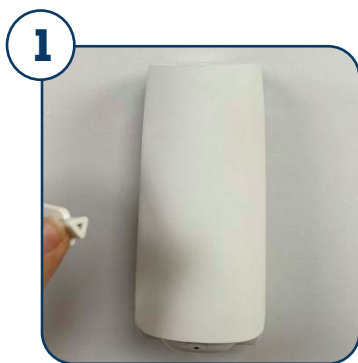

WERKINSTRUCTIE: Admire Luchtverfrisser Dispenser

Artikelnr: 774905/ 776905
Vulling: 774845/ 774839/ 774838 /
774938/ batterijen 2x type AA 710023

Open het klepje van het batterijcompartiment onderaan met de sleutel.

Plaats de batterijen correct in het batterijcompartiment.

Sluit het batterijcompartiment opnieuw.

Ontgrendel de dispenser bovenaan met de sleutel.

Open de dispenser door de klep naar beneden te doen.

Open de vulling door de veiligheidsring te verwijderen.

Draai de bovenkant van de vulling volledig in met de klok mee totdat deze blokkeert.

Plaats de vulling in de dispenser met het Boma-logo en 'ruggengraat' naar voor.

Sluit de ring onderaan door tegen de klok in te draaien.

Open de dispenser door de klep naar beneden te doen.

Open de ring onderaan door in de richting van de klok te draaien.

Haal de vulling eruit.

INSTRUCTIEVIDEO