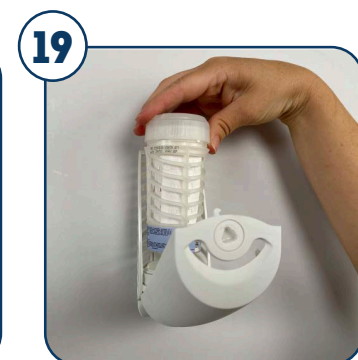

Draai de bovenkant van de vulling volledig in met de klok mee totdat deze blokkeert.

Plaats de vulling in de dispenser met het Boma-logo en 'ruggengraat' naar voor.

Sluit de ring onderaan door tegen de klok in te draaien.

Sluit de klep van de dispenser opnieuw.

Groen lichtje = vulling is goed geplaatst (oranje = vulling te vervangen, rood = batterij te vervangen).

Vulling verwijderen: Ontgrendel de dispenser bovenaan met de sleutel.

Open de dispenser door de klep naar beneden te doen.

Open de ring onderaan door in de richting van de klok te draaien.

Haal de vulling eruit.

INSTRUCTIEVIDEO