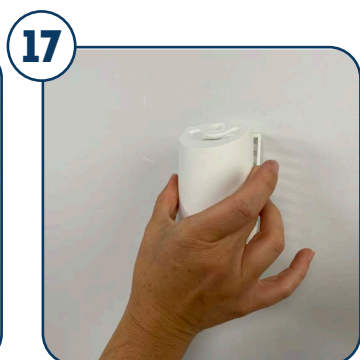

Plaats de batterijen correct in het batterijcompartiment.

Sluit het batterijcompartiment opnieuw.

Ontgrendel de dispenser bovenaan met de sleutel.

Open de dispenser door de klep naar beneden te doen.

Open de vulling door de veiligheidsring te verwijderen.

Draai de bovenkant van de vulling volledig in met de klok mee totdat deze blokkeert.

Plaats de vulling in de dispenser met het Boma-logo en 'ruggengraat' naar voor.

Sluit de ring onderaan door tegen de klok in te draaien.

Sluit de klep van de dispenser opnieuw.

Groen lichtje = vulling is goed geplaatst (oranje = vulling te vervangen, rood = batterij te vervangen).

Vulling verwijderen: Ontgrendel de dispenser bovenaan met de sleutel.