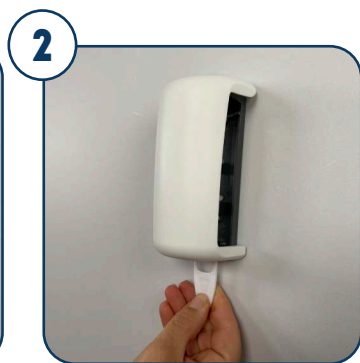

WERKINSTRUCTIE: Admire Breeze Luchtverfrisser

Artikelnr: 774985/ 776985
Vulling: 774885

Open de dispenser onderaan door deze te ontgrendelen met de sleutel.

Open de dispenser.

De dispenser staat nu open en is klaar om de vulling in te plaatsen.

Neem de vulling uit de verpakking.

Neem het dekseltje van de vulling.

Let op dat het haakje van de dispenser overeenkomt met het gleufje in de vulling.

Plaats de vulling in de dispenser.

Sluit de dispenser. Deze is nu klaar voor gebruik.