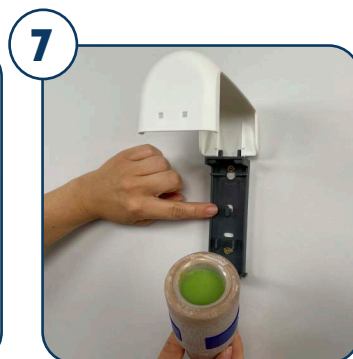

WERKINSTRUCTIE: Admire Breeze Luchtverfrisser

Artikelnr: 774985/ 776985
Vulling: 774885

Open de dispenser onderaan door deze te ontgrendelen met de sleutel.

Open de dispenser.

De dispenser staat nu open en is klaar om de vulling in te plaatsen.

Neem de vulling uit de verpakking.

Neem het dekseltje van de vulling.

Let op dat het haakje van de dispenser overeenkomt met het gleufje in de vulling.

Plaats de vulling in de dispenser.

Sluit de dispenser. Deze is nu klaar voor gebruik.

Vulling vervangen: Open de dispenser met de sleutel.

Open de dispenser.

Haal de vulling uit de dispenser.

Klik het blauwe gedeelte van de vulling los.

Gooi het blauwe gedeelte bij het restafval.

Gooi het keramische potje in een GFT afvalbak.