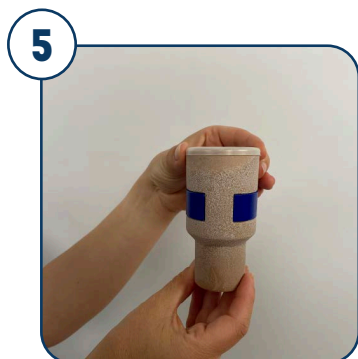

WERKINSTRUCTIE: Admire Breeze Luchtverfrisser

Artikelnr: 774985/ 776985
Vulling: 774885

Open de dispenser onderaan door deze te ontgrendelen met de sleutel.

Open de dispenser.

De dispenser staat nu open en is klaar om de vulling in te plaatsen.

Neem de vulling uit de verpakking.

Neem het dekseltje van de vulling.

Let op dat het haakje van de dispenser overeenkomt met het gleufje in de vulling.

Plaats de vulling in de dispenser.

Sluit de dispenser. Deze is nu klaar voor gebruik.

Vulling vervangen: Open de dispenser met de sleutel.

Open de dispenser.

Haal de vulling uit de dispenser.

Klik het blauwe gedeelte van de vulling los.

Gooi het blauwe gedeelte bij het restafval.

Gooi het keramische potje in een GFT afvalbak.