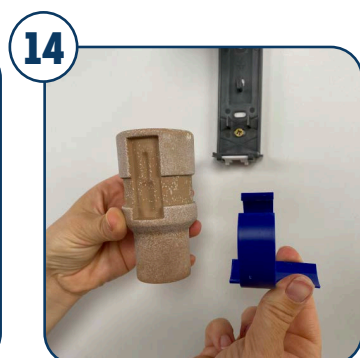

Neem de vulling uit de verpakking.

Neem het dekseltje van de vulling.

Let op dat het haakje van de dispenser overeenkomt met het gleufje in de vulling.

Plaats de vulling in de dispenser.

Sluit de dispenser. Deze is nu klaar voor gebruik.

Vulling vervangen: Open de dispenser met de sleutel.

Open de dispenser.

Haal de vulling uit de dispenser.

Klik het blauwe gedeelte van de vulling los.

Gooi het blauwe gedeelte bij het restafval.

Gooi het keramische potje in een GFT afvalbak.