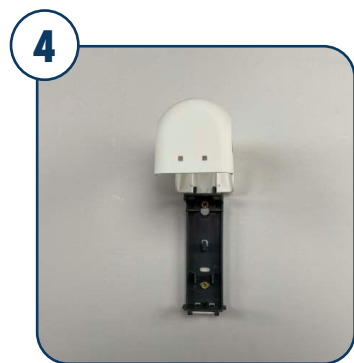

WERKINSTRUCTIE: Admire Breeze Luchtverfrisser

Artikelnr: 774985/ 776985
Vulling: 774885

Open de dispenser onderaan door deze te ontgrendelen met de sleutel.

Open de dispenser.

De dispenser staat nu open en is klaar om de vulling in te plaatsen.

Neem de vulling uit de verpakking.

Neem het dekseltje van de vulling.

Let op dat het haakje van de dispenser overeenkomt met het gleufje in de vulling.

Plaats de vulling in de dispenser.

Sluit de dispenser. Deze is nu klaar voor gebruik.