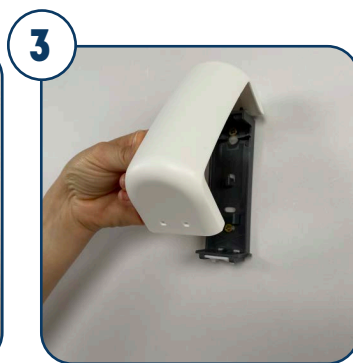

WERKINSTRUCTIE: Admire Breeze Luchtverfrisser

Artikelnr: 774985/ 776985
Vulling: 774885

Open de dispenser onderaan door deze te ontgrendelen met de sleutel.

Open de dispenser.

De dispenser staat nu open en is klaar om de vulling in te plaatsen.

Neem de vulling uit de verpakking.

Neem het dekseltje van de vulling.

Let op dat het haakje van de dispenser overeenkomt met het gleufje in de vulling.

Plaats de vulling in de dispenser.

Sluit de dispenser. Deze is nu klaar voor gebruik.