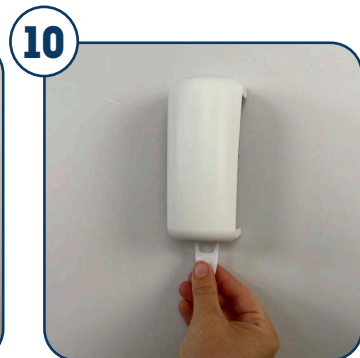

Neem de vulling uit de verpakking.

Neem het dekseltje van de vulling.

Let op dat het haakje van de dispenser overeenkomt met het gleufje in de vulling.

Plaats de vulling in de dispenser.

Sluit de dispenser. Deze is nu klaar voor gebruik.

Vulling vervangen: Open de dispenser met de sleutel.

Open de dispenser.

Haal de vulling uit de dispenser.

Klik het blauwe gedeelte van de vulling los.

Gooi het blauwe gedeelte bij het restafval.

Gooi het keramische potje in een GFT afvalbak.