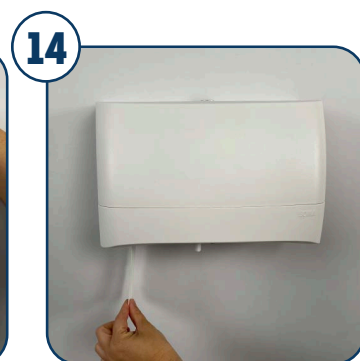

WERKINSTRUCTIE: Admire Toiletroldispenser Duo Classic Zonder Koker

Artikelnr: 774974/ 776974
Vulling: 773655

Ontgrendel de dispenser met de sleutel.

Open de dispenser met de drukknoop bovenaan.

De transparante achterzijde zorgt ervoor dat je bestaande boorgaten kan hergebruiken.

De vorm van de pinnen zorgt voor gereduceerd verbruik.

Zet de eerste rol toiletpapier links in de dispenser over de pinnen.

Plaats de tweede rol toiletpapier rechts in de dispenser over de naaf.

Maak van de linkse rol enkele vellen los en zorg dat ze gebruiksklaar hangen.

Sluit de dispenser.

Mogelijkheid tot sluiten van de dispenser met de sleutel.

Wanneer de linkse rol op is, kan je onderaan de klep naar links schuiven zodat de rechtse rol beschikbaar wordt.

Schuif de klep naar links.

Maak enkele vellen los en zichtbaar.

Zo zit je dus nooit zonder toiletpapier!

Gebruik het doorkijkvenster voor inhoudscontrole.

INSTRUCTIEVIDEO