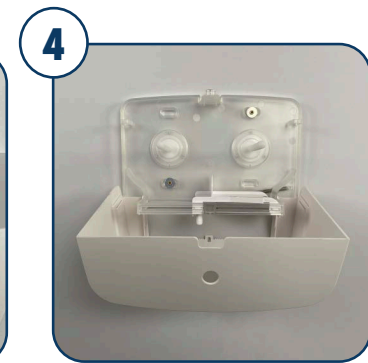

WERKINSTRUCTIE: Admire Toiletroldispenser Duo Classic Zonder Koker

Artikelnr: 774974/ 776974
Vulling: 773655

Ontgrendel de dispenser met de sleutel.

Open de dispenser met de drukknoop bovenaan.

De transparante achterzijde zorgt ervoor dat je bestaande boorgaten kan hergebruiken.

De vorm van de pinnen zorgt voor gereduceerd verbruik.

Zet de eerste rol toiletpapier links in de dispenser over de pinnen.

Plaats de tweede rol toiletpapier rechts in de dispenser over de naaf.

Maak van de linkse rol enkele vellen los en zorg dat ze gebruiksklaar hangen.

Sluit de dispenser.

Mogelijkheid tot sluiten van de dispenser met de sleutel.

Wanneer de linkse rol op is, kan je onderaan de klep naar links schuiven zodat de rechtse rol beschikbaar wordt.

Schuif de klep naar links.

Maak enkele vellen los en zichtbaar.

Zo zit je dus nooit zonder toiletpapier!

Gebruik het doorkijkvenster voor inhoudscontrole.

INSTRUCTIEVIDEO