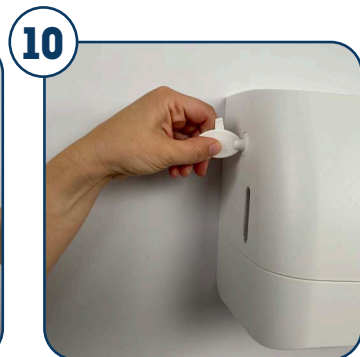

WERKINSTRUCTIE: Admire Toiletroldispenser Duo Classic Zonder Koker

Artikelnr: 774974/ 776974
Vulling: 773655

Ontgrendel de dispenser met de sleutel.

Open de dispenser met de drukknoop bovenaan.

De transparante achterzijde zorgt ervoor dat je bestaande boorgaten kan hergebruiken.

De vorm van de pinnen zorgt voor gereduceerd verbruik.

Zet de eerste rol toiletpapier links in de dispenser over de pinnen.

Plaats de tweede rol toiletpapier rechts in de dispenser over de naaf.

Maak van de linkse rol enkele vellen los en zorg dat ze gebruiksklaar hangen.

Sluit de dispenser.

Mogelijkheid tot sluiten van de dispenser met de sleutel.

Wanneer de linkse rol op is, kan je onderaan de klep naar links schuiven zodat de rechtse rol beschikbaar wordt.

Schuif de klep naar links.

Maak enkele vellen los en zichtbaar.

Zo zit je dus nooit zonder toiletpapier!

Gebruik het doorkijkvenster voor inhoudscontrole.

INSTRUCTIEVIDEO