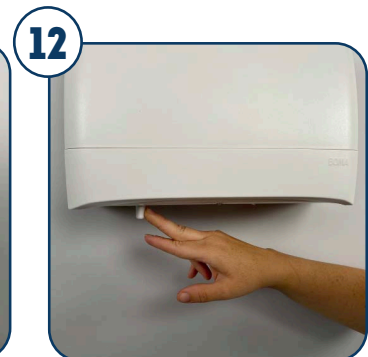

WERKINSTRUCTIE: Admire Toiletroldispenser Duo Classic Zonder Koker

Artikelnr: 774974/ 776974
Vulling: 773655

Ontgrendel de dispenser met de sleutel.

Open de dispenser met de drukknoop bovenaan.

De transparante achterzijde zorgt ervoor dat je bestaande boorgaten kan hergebruiken.

De vorm van de pinnen zorgt voor gereduceerd verbruik.

Zet de eerste rol toiletpapier links in de dispenser over de pinnen.

Plaats de tweede rol toiletpapier rechts in de dispenser over de naaf.

Maak van de linkse rol enkele vellen los en zorg dat ze gebruiksklaar hangen.

Sluit de dispenser.

Mogelijkheid tot sluiten van de dispenser met de sleutel.

Wanneer de linkse rol op is, kan je onderaan de klep naar links schuiven zodat de rechtse rol beschikbaar wordt.

Schuif de klep naar links.