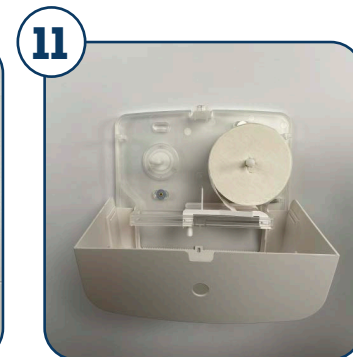

WERKINSTRUCTIE: Admire Toiletroldispenser Duo Classic Zonder Koker

Artikelnr: 774974/ 776974
Vulling: 773655

Ontgrendel de dispenser met de sleutel.

Open de dispenser met de drukknoop bovenaan.

De transparante achterzijde zorgt ervoor dat je bestaande boorgaten kan hergebruiken.

De vorm van de pinnen zorgt voor gereduceerd verbruik.

Zet de eerste rol toiletpapier links in de dispenser over de pinnen.

Plaats de tweede rol toiletpapier rechts in de dispenser over de naaf.

Maak van de linkse rol enkele vellen los en zorg dat ze gebruiksklaar hangen.

Sluit de dispenser.

Mogelijkheid tot sluiten van de dispenser met de sleutel.

Wanneer de linkse rol op is, kan je onderaan de klep naar links schuiven zodat de rechtse rol beschikbaar wordt.

Schuif de klep naar links.