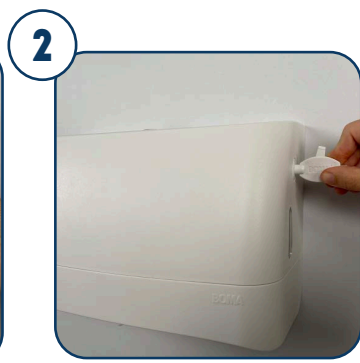

WERKINSTRUCTIE: Admire Toiletroldispenser Duo Classic Zonder Koker

Artikelnr: 774974/ 776974
Vulling: 773655

Ontgrendel de dispenser met de sleutel.

Open de dispenser met de drukknoop bovenaan.

De transparante achterzijde zorgt ervoor dat je bestaande boorgaten kan hergebruiken.

De vorm van de pinnen zorgt voor gereduceerd verbruik.

Zet de eerste rol toiletpapier links in de dispenser over de pinnen.

Plaats de tweede rol toiletpapier rechts in de dispenser over de naaf.

Maak van de linkse rol enkele vellen los en zorg dat ze gebruiksklaar hangen.

Sluit de dispenser.

Mogelijkheid tot sluiten van de dispenser met de sleutel.

Wanneer de linkse rol op is, kan je onderaan de klep naar links schuiven zodat de rechtse rol beschikbaar wordt.

Schuif de klep naar links.

Maak enkele vellen los en zichtbaar.

Zo zit je dus nooit zonder toiletpapier!

Gebruik het doorkijkvenster voor inhoudscontrole.

INSTRUCTIEVIDEO