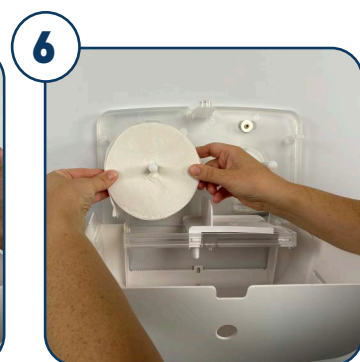

WERKINSTRUCTIE: Admire Toiletroldispenser Duo Classic Zonder Koker

Artikelnr: 774974/ 776974
Vulling: 773655

Ontgrendel de dispenser met de sleutel.

Open de dispenser met de drukknoop bovenaan.

De transparante achterzijde zorgt ervoor dat je bestaande boorgaten kan hergebruiken.

De vorm van de pinnen zorgt voor gereduceerd verbruik.

Zet de eerste rol toiletpapier links in de dispenser over de pinnen.

Plaats de tweede rol toiletpapier rechts in de dispenser over de naaf.

Maak van de linkse rol enkele vellen los en zorg dat ze gebruiksklaar hangen.

Sluit de dispenser.

Mogelijkheid tot sluiten van de dispenser met de sleutel.

Wanneer de linkse rol op is, kan je onderaan de klep naar links schuiven zodat de rechtse rol beschikbaar wordt.

Schuif de klep naar links.

Maak enkele vellen los en zichtbaar.

Zo zit je dus nooit zonder toiletpapier!

Gebruik het doorkijkvenster voor inhoudscontrole.

INSTRUCTIEVIDEO