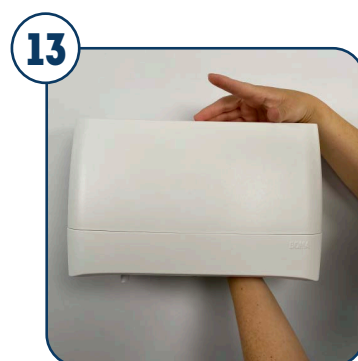

WERKINSTRUCTIE: Admire Toiletroldispenser Duo Classic Zonder Koker

Artikelnr: 774974/ 776974
Vulling: 773655

Ontgrendel de dispenser met de sleutel.

Open de dispenser met de drukknoop bovenaan.

De transparante achterzijde zorgt ervoor dat je bestaande boorgaten kan hergebruiken.

De vorm van de pinnen zorgt voor gereduceerd verbruik.

Zet de eerste rol toiletpapier links in de dispenser over de pinnen.

Plaats de tweede rol toiletpapier rechts in de dispenser over de naaf.

Maak van de linkse rol enkele vellen los en zorg dat ze gebruiksklaar hangen.

Sluit de dispenser.

Mogelijkheid tot sluiten van de dispenser met de sleutel.

Wanneer de linkse rol op is, kan je onderaan de klep naar links schuiven zodat de rechtse rol beschikbaar wordt.

Schuif de klep naar links.