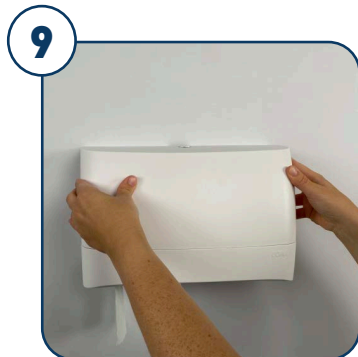

WERKINSTRUCTIE: Admire Toiletroldispenser Duo Classic Zonder Koker

Artikelnr: 774974/ 776974
Vulling: 773655

Ontgrendel de dispenser met de sleutel.

Open de dispenser met de drukknoop bovenaan.

De transparante achterzijde zorgt ervoor dat je bestaande boorgaten kan hergebruiken.

De vorm van de pinnen zorgt voor gereduceerd verbruik.

Zet de eerste rol toiletpapier links in de dispenser over de pinnen.

Plaats de tweede rol toiletpapier rechts in de dispenser over de naaf.

Maak van de linkse rol enkele vellen los en zorg dat ze gebruiksklaar hangen.

Sluit de dispenser.

Mogelijkheid tot sluiten van de dispenser met de sleutel.

Wanneer de linkse rol op is, kan je onderaan de klep naar links schuiven zodat de rechtse rol beschikbaar wordt.

Schuif de klep naar links.

Maak enkele vellen los en zichtbaar.

Zo zit je dus nooit zonder toiletpapier!

Gebruik het doorkijkvenster voor inhoudscontrole.

INSTRUCTIEVIDEO