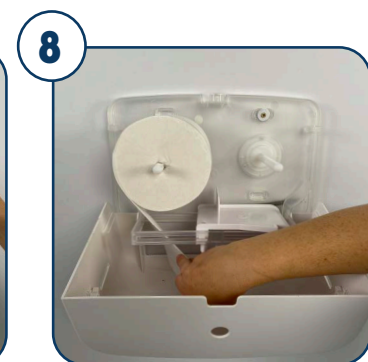

WERKINSTRUCTIE: Admire Toiletroldispenser Duo Classic Zonder Koker

Artikelnr: 774974/ 776974
Vulling: 773655

Ontgrendel de dispenser met de sleutel.

Open de dispenser met de drukknoop bovenaan.

De transparante achterzijde zorgt ervoor dat je bestaande boorgaten kan hergebruiken.

De vorm van de pinnen zorgt voor gereduceerd verbruik.

Zet de eerste rol toiletpapier links in de dispenser over de pinnen.

Plaats de tweede rol toiletpapier rechts in de dispenser over de naaf.

Maak van de linkse rol enkele vellen los en zorg dat ze gebruiksklaar hangen.

Sluit de dispenser.

Mogelijkheid tot sluiten van de dispenser met de sleutel.

Wanneer de linkse rol op is, kan je onderaan de klep naar links schuiven zodat de rechtse rol beschikbaar wordt.

Schuif de klep naar links.

Maak enkele vellen los en zichtbaar.

Zo zit je dus nooit zonder toiletpapier!

Gebruik het doorkijkvenster voor inhoudscontrole.

INSTRUCTIEVIDEO