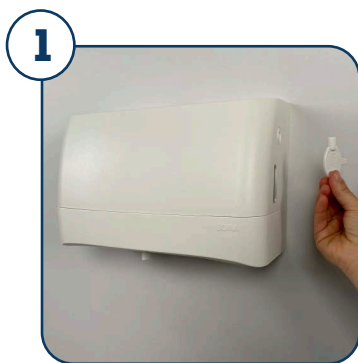

WERKINSTRUCTIE: Admire Toiletroldispenser Duo Classic Zonder Koker

Artikelnr: 774974/ 776974
Vulling: 773655

Ontgrendel de dispenser met de sleutel.

Open de dispenser met de drukknoop bovenaan.

De transparante achterzijde zorgt ervoor dat je bestaande boorgaten kan hergebruiken.

De vorm van de pinnen zorgt voor gereduceerd verbruik.

Zet de eerste rol toiletpapier links in de dispenser over de pinnen.

Plaats de tweede rol toiletpapier rechts in de dispenser over de naaf.

Maak van de linkse rol enkele vellen los en zorg dat ze gebruiksklaar hangen.

Sluit de dispenser.

Mogelijkheid tot sluiten van de dispenser met de sleutel.

Wanneer de linkse rol op is, kan je onderaan de klep naar links schuiven zodat de rechtse rol beschikbaar wordt.

Schuif de klep naar links.

Maak enkele vellen los en zichtbaar.

Zo zit je dus nooit zonder toiletpapier!

Gebruik het doorkijkvenster voor inhoudscontrole.

INSTRUCTIEVIDEO