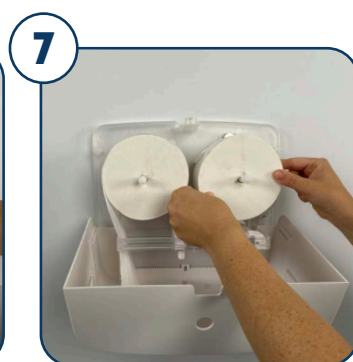

WERKINSTRUCTIE: Admire Toiletroldispenser Duo Classic Zonder Koker

Artikelnr: 774974/ 776974
Vulling: 773655

Ontgrendel de dispenser met de sleutel.

Open de dispenser met de drukknoop bovenaan.

De transparante achterzijde zorgt ervoor dat je bestaande boorgaten kan hergebruiken.

De vorm van de pinnen zorgt voor gereduceerd verbruik.

Zet de eerste rol toiletpapier links in de dispenser over de pinnen.

Plaats de tweede rol toiletpapier rechts in de dispenser over de naaf.

Maak van de linkse rol enkele vellen los en zorg dat ze gebruiksklaar hangen.

Sluit de dispenser.

Mogelijkheid tot sluiten van de dispenser met de sleutel.

Wanneer de linkse rol op is, kan je onderaan de klep naar links schuiven zodat de rechtse rol beschikbaar wordt.

Schuif de klep naar links.

Maak enkele vellen los en zichtbaar.

Zo zit je dus nooit zonder toiletpapier!

Gebruik het doorkijkvenster voor inhoudscontrole.

INSTRUCTIEVIDEO