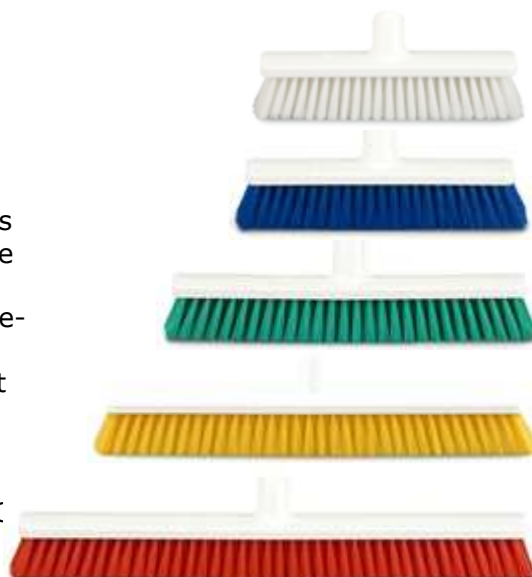

Balai doux Boma Food

Description du produit

Brosse hygiénique, développée spécialement pour nettoyer tous les endroits avec des normes d'hygiène élevées.

- Monture en plastique blanc avec fixe-manche pratique.
- Fibres Rilsan douces : extrêmement durables, ne bouclent pas et ralentissent la prolifération des bactéries entre les fibres.
- Résistent à la chaleur jusqu'à 150°C
- Conforme aux normes HACCP.

Réfs Boma

Balai doux Boma Food - 30 cm - BLEU	Réf. Boma: 097023
Balai doux Boma Food - 30 cm - VERT	Réf. Boma: 097023G
Balai doux Boma Food - 30 cm - ROUGE	Réf. Boma: 097023R
Balai doux Boma Food - 30 cm - BLANC	Réf. Boma: 097023W
Balai doux Boma Food - 30 cm - JAUNE	Réf. Boma: 097023Y
Balai doux Boma Food - 40 cm - BLEU	Réf. Boma: 097024
Balai doux Boma Food - 40 cm - VERT	Réf. Boma: 097024G
Balai doux Boma Food - 40 cm - ROUGE	Réf. Boma: 097024R
Balai doux Boma Food - 40 cm - BLANC	Réf. Boma: 097024W
Balai doux Boma Food - 40 cm - JAUNE	Réf. Boma: 097024Y
Balai doux Boma Food - 50 cm - BLEU	Réf. Boma: 097025
Balai doux Boma Food - 50 cm - VERT	Réf. Boma: 097025G
Balai doux Boma Food - 50 cm - ROUGE	Réf. Boma: 097025R
Balai doux Boma Food - 50 cm - BLANC	Réf. Boma: 097025W
Balai doux Boma Food - 50 cm - JAUNE	Réf. Boma: 097025Y
Balai doux Boma Food - 60 cm - BLEU	Réf. Boma: 097026
Balai doux Boma Food - 60 cm - VERT	Réf. Boma: 097026G
Balai doux Boma Food - 60 cm - ROUGE	Réf. Boma: 097026R
Balai doux Boma Food - 60 cm - BLANC	Réf. Boma: 097026W
Balai doux Boma Food - 60 cm - JAUNE	Réf. Boma: 097026Y