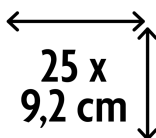

2 PLY

25X9,2CM

WAFFLED

Papier toilette Maxi Jumbo - tissu recyclé - 2 plis - 360 m - BLANC - 6 rouleaux**SPÉCIFICATIONS TECHNIQUES****Dimensions produit (LxHxL)** 78.6 x 18.4 x 26.2 cm

Unité de vente: 6 rouleaux
Longueur rouleau: 360 m
Longueur feuille: 25 cm
Largeur feuille: 9,2 cm
Nombre de feuilles par rouleau: 1440
Diamètre du rouleau: 26,2 cm
Diamètre interieure du rouleau: 6 cm
Gaufrage: oui
Nombre de plis x g/m²: 2 x 15,5 g/m²
Blancheur: 78%

DONNÉES LOGISTIQUES**Produit**

| | |
|------------|-----------------------|
| N° article | 213350 |
| Unité | Paquet |
| Dimensions | 78.6 x 18.4 x 26.2 cm |
| Poids brut | 6200 g |
| Poids net | 6180 g |
| Code EAN | |