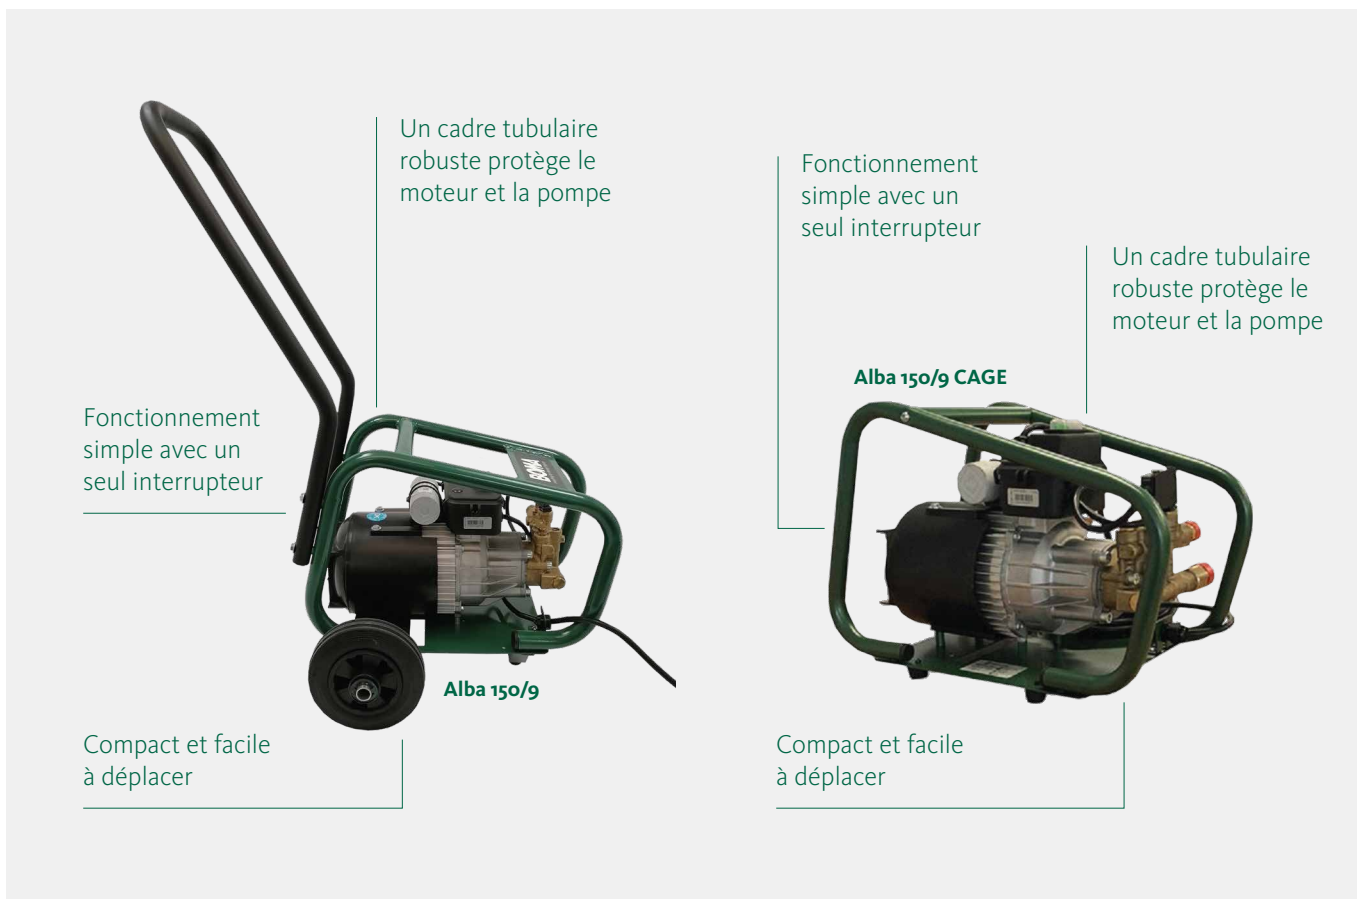

**INTÉRESSÉ
PAR UNE DÉMO
GRATUITE ?**

APPELEZ VOTRE CORRESPONDANT CHEZ BOMA
OU LA SUCCURSALE BOMA LA PLUS PROCHE

BOMA ALBA

Nettoyeur haute pression eau froide professionnel

La famille **Boma Alba** sont des nettoyeurs haute pression à eau froide pour une utilisation légère et courte. Avec une connexion à 230V, ce nettoyeur haute pression peut être connecté n'importe où. La simplicité d'utilisation permet à chaque utilisateur de travailler immédiatement avec la machine. Alba CAGE est facile à ranger par le cadre compact.

Les accessoires et raccourcis ergonomiques offrent une grande facilité d'utilisation. L'utilisateur peut changer rapidement d'accessoires pour mener à bien n'importe quelle tâche.

BOMA ALBA

Fonctionnement simple avec un seul interrupteur

Un cadre tubulaire robuste protège le moteur et la pompe

Compact et facile à déplacer

Alba 150/9

Fonctionnement simple avec un seul interrupteur

Un cadre tubulaire robuste protège le moteur et la pompe

Compact et facile à déplacer

Alba 150/9 CAGE

INFORMATIONS TECHNIQUES

	Alba 150/9	Alba 150/9 CAGE
Référence	515512	515499
Type de courant - (Ph / V / Hz)	1 / 230 / 50	1 / 230 / 50
Puissance - (kW)	3,0	3,0
Pression de travail - (bar)	150	150
Débit d'eau - (litre / min)	9	9
Nombre de tours - (rpm)	2800	2800
Poids (bat. incl.) - (kg)	22	19
Dimensions (L x l x h) - (mm x mm x mm)	600 x 360 x 830	440 x 305 x 230