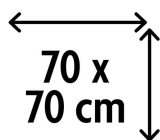

Sac HD - 70 x 70 cm - T25 - TRANSPARENT - rouleau de 20 pièces

GÉNÉRAL

Sacs high density au rouleau

- Idéal pour Bomabin Select Pedal jusqu'au 45 litres
- Fabriqués avec des matériaux recyclés.
- Idéal pour les déchets légers.

70X70CM

T25

20 PCS

Sac HD - 70 x 70 cm - T25 - TRANSPARENT - rouleau de 20 pièces**SPÉCIFICATIONS TECHNIQUES****Dimensions produit (LxHxP)** 70 x 70 x cm

Matériau: High Density Polyéthylène (100% recyclé)

Largeur du sac: 70 cm

Longueur du sac: 70 cm

Épaisseur: T25

Quantité par rouleau: 20

Couleur: Blanc

DONNÉES LOGISTIQUES**Produit**

N° article	620380
Unité	Rouleau
Contenu	55 l
Poids brut	420 g
Poids net	420 g
Code EAN	5420015517952

Emballage

Quantité par emballage	25
Dimensions	39 x 20 x 30 cm
Poids brut	11023 g
Code EAN	5420015517969

Palette

Quantité par palette	1200
Nombre de couches par palette	6
Unités par couche	200