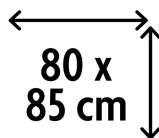

T25

20 PCS

80X85CM

Sac HD - 80 x 85 cm - T25 - BLANC - rouleau 20 pièces**SPÉCIFICATIONS TECHNIQUES****Dimensions produit (LxHxP)** 90 x 80 x cm

Matériau: High Density Polyéthylène (80% recyclé)

Largeur du sac: 80 cm

Longueur du sac: 85 cm

Épaisseur: T25

Quantité par rouleau: 20

Couleur: Blanc

DONNÉES LOGISTIQUES**Produit**

N° article	620390
Unité	Rouleau
Contenu	90 l
Poids brut	575 g
Poids net	575 g
Code EAN	

Emballage

Quantité par emballage	25
Dimensions	39 x 24 x 28 cm
Poids brut	14500 g

Palette

Quantité par palette	1000
Nombre de couches par palette	5
Unités par couche	200