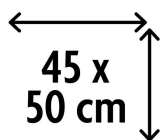

### GÉNÉRAL

Vlarema

Sacs Low Density en rouleau.

- Capacité: 20 litres.
- Fabriqués avec des matériaux 100% recyclés.
- Idéal pour les déchets lourds.
- Convient à Vlarema

45X50CM

T30

50 PCS

**Sac BD - 45 x 50 cm - T30 - 20 l - TRANSPARENT - rouleau 50 pièces****SPÉCIFICATIONS TECHNIQUES****Dimensions produit (LxHxP)** 45 x 50 x cm

Matériau: Low Density Polyéthylène (100% recyclé)

Largeur du sac: 45 cm

Longueur du sac: 50 cm

Épaisseur: T30

Quantité par rouleau: 50

Couleur: Transparent

**DONNÉES LOGISTIQUES****Produit**

N° article	625368
Unité	Rouleau
Contenu	20 l
Poids brut	550 g
Poids net	545 g
Code EAN	

**Emballage**

Quantité par emballage	20
Dimensions	39.5 x 19.5 x 29.5 cm
Poids brut	11500 g
Code EAN	5420015505492

**Palette**

Quantité par palette	960
----------------------	-----