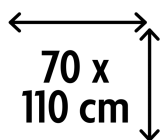

Sac BD - 70 x 110 cm - T45 - 115 l - BLEU - rouleau 25 pièces

GÉNÉRAL

Sacs Low Density en rouleau.

- Capacité : 115 litres.
- Fabriqués avec 100% des matériaux recyclés (dont 75% PCR)
- convient à la certificat l'Ange bleu (der Blauer Engel)

70X110CM

T45

25 PCS

Sac BD - 70 x 110 cm - T45 - 115 l - BLEU - rouleau 25 pièces**SPÉCIFICATIONS TECHNIQUES****Dimensions produit (LxHxP)** 70 x 110 x cm

Matériau: low density polyethyleen

Largeur du sac: 70 cm

Longueur du sac: 110 cm

Épaisseur: T45

Quantité par rouleau: 25

Couleur: bleu

DONNÉES LOGISTIQUES**Produit**

N° article	625383
Unité	Rouleau
Poids brut	1222 g
Poids net	1220 g
Code EAN	4001553710015

Emballage

Quantité par emballage	10
Dimensions	39 x 22 x 29.5 cm
Poids brut	12500 g
Code EAN	4001553200134

Palette

Quantité par palette	480
----------------------	-----