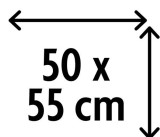

Sac HD avec lien de fermeture - 50 x 55 cm - T25 - 25 l - BLANC - rouleau 25 pièces

GÉNÉRAL

Sacs High Density avec lien de fermeture.

- Capacité: 25 litres.
- Idéal pour les poubelles sanitaires "ladybin" de 10 et 15 litres.
- Fabriqués avec des matériaux recyclés.

50X55CM

T25

25 PCS

Sac HD avec lien de fermeture - 50 x 55 cm - T25 - 25 l - BLANC - rouleau 25 pièces

SPÉCIFICATIONS TECHNIQUES

Dimensions produit (LxHxP) 50 x 55 x cm

Matériau: High Density Polyéthylène (80% recyclé)

Largeur du sac: 50 cm

Longueur du sac: 55 cm

Épaisseur: T25

Quantité par rouleau: 25

Couleur: Blanc

DONNÉES LOGISTIQUES

Produit

N° article	625397
Unité	Rouleau
Contenu	25 l
Poids brut	188 g
Poids net	188 g
Code EAN	5420015518775

Emballage

Quantité par emballage	20
Dimensions	35 x 13 x 25.5 cm
Poids brut	4001 g
Code EAN	5420015511905

Palette

Quantité par palette	1000
----------------------	------