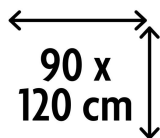

### GÉNÉRAL

Vlarema

Sacs High Density en rouleau.

- Capacité : 195 litres.
- Fabriqués avec des matériaux recyclés.
- Idéal pour les déchets normaux.

90X120CM

T40

25 PCS

**Sac HD - 90 x 120 cm - T40 - 195 l - GRIS - rouleau 25 pièces****SPÉCIFICATIONS TECHNIQUES****Dimensions produit (LxHxP)** 90 x 120 x cm

Matériau: High Density Polyéthylène (80% recyclé)

Largeur du sac: 90 cm

Longueur du sac: 120 cm

Épaisseur: T40

Quantité par rouleau: 25

Couleur: Gris

**DONNÉES LOGISTIQUES****Produit**

|            |         |
|------------|---------|
| N° article | 625703  |
| Unité      | Rouleau |
| Contenu    | 195 l   |
| Poids brut | 1490 g  |
| Poids net  | 1490 g  |
| Code EAN   |         |

**Emballage**

|                        |                       |
|------------------------|-----------------------|
| Quantité par emballage | 10                    |
| Dimensions             | 29.5 x 24.5 x 39.5 cm |
| Poids brut             | 15314 g               |
| Code EAN               | 5420015510441         |