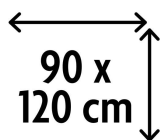

Sac HD - 90 x 120 cm - T40 - 195 l - GRIS - rouleau 25 pièces

GÉNÉRAL

Vlarema

Sacs High Density en rouleau.

- Capacité : 195 litres.
- Fabriqués avec des matériaux recyclés.
- Idéal pour les déchets normaux.

90X120CM

T40

25 PCS

Sac HD - 90 x 120 cm - T40 - 195 l - GRIS - rouleau 25 pièces**SPÉCIFICATIONS TECHNIQUES****Dimensions produit (LxHxP)** 90 x 120 x cm

Matériau: High Density Polyéthylène (100% recyclé)

Largeur du sac: 90 cm

Longueur du sac: 120 cm

Épaisseur: T40

Quantité par rouleau: 25

Couleur: Gris

DONNÉES LOGISTIQUES**Produit**

N° article	625703
Unité	Rouleau
Contenu	195 l
Poids brut	1721 g
Poids net	1721 g
Code EAN	5420015517631

Emballage

Quantité par emballage	10
Dimensions	29.5 x 24.5 x 39.5 cm
Poids brut	20000 g
Code EAN	5420015510441

Palette

Quantité par palette	320
Nombre de couches par palette	4
Unités par couche	80