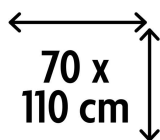

Sac HD - 70 x 110 - T25 - 115 l - TRANSPARENT - rouleau 25 pièces

GÉNÉRAL

Vlarema

Sacs High Density en rouleau.

- Capacité: 115 litres.
- Convient parfaitement pour la plupart des chariots standard.
- Fabriqués avec des matériaux recyclés.
- Idéal pour les déchets normaux.

70X110CM

T25

25 PCS

Sac HD - 70 x 110 - T25 - 115 l - TRANSPARENT - rouleau 25 pièces**SPÉCIFICATIONS TECHNIQUES****Dimensions produit (LxHxP)** 70 x 110 x cm

Matériau: High Density Polyéthylène (80% recyclé)

Largeur du sac: 70 cm

Longueur du sac: 110 cm

Épaisseur: T25

Quantité par rouleau: 25

Couleur: Transparent

DONNÉES LOGISTIQUES**Produit**

N° article	625706
Unité	Rouleau
Contenu	115 l
Poids brut	552 g
Poids net	550 g
Code EAN	

Emballage

Quantité par emballage	10
Dimensions	39.5 x 10.5 x 30 cm
Poids brut	6056 g
Code EAN	5420015510113

Palette

Quantité par palette	880
----------------------	-----