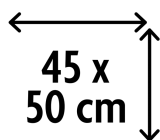

Sac HD - 45 x 50 cm - T10 - BLANC - rouleau 50 pieces

GÉNÉRAL

Vlarema

Sacs High Density en rouleau.

- Capacité : 20 litres.
- Fabriqués avec des matériaux recyclés.
- Idéal pour les déchets légers.

UTILISATION

45X50CM

T10

50 PCS

Sac HD - 45 x 50 cm - T10 - BLANC - rouleau 50 pieces**SPÉCIFICATIONS TECHNIQUES****Dimensions produit (LxHxP)** 45 x 50 x cm

Matériau: High Density Polyéthylène (100% recyclé)

Largeur du sac: 45 cm

Longueur du sac: 50 cm

Épaisseur: T10

Quantité par rouleau: 50

Couleur: Blanc

DONNÉES LOGISTIQUES**Produit**

N° article	650045
Unité	Rouleau
Contenu	20 l
Poids brut	164 g
Poids net	164 g
Code EAN	5420015516115

Emballage

Quantité par emballage	20
Dimensions	25 x 15 x 18 cm
Poids brut	3140 g
Code EAN	5420015518874

Palette

Quantité par palette	2400
----------------------	------