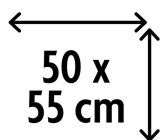

### GÉNÉRAL

Vlarema

Sacs High Density en rouleau

- Capacité : 25 litres
- Fabriqués avec des matériaux recyclés.
- Idéal pour les déchets légers.

50X55CM

T10

50 PCS

**Sac HD - 50 x 55 cm - T10 - 25 l - TRANSPARENT - rouleau 50 pièces****SPÉCIFICATIONS TECHNIQUES****Dimensions produit (LxHxP)** 50 x 55 x cm

Matériau: High Density Polyéthylène (80% recyclé)

Largeur du sac: 50 cm

Longueur du sac: 55 cm

Épaisseur: T10

Quantité par rouleau: 50

Couleur: Transparent

**DONNÉES LOGISTIQUES****Produit**

N° article	650347
Unité	Rouleau
Contenu	25 l
Poids brut	170 g
Poids net	170 g
Code EAN	

**Emballage**

Quantité par emballage	20
Dimensions	26 x 15 x 24 cm
Poids brut	3383 g
Code EAN	5420015502859

**Palette**

Quantité par palette	2400
----------------------	------