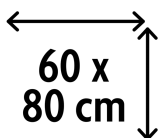

### GÉNÉRAL

Sacs Low Density en rouleau.

- Capacité: 60 litres.

- Fabriqués avec des matériaux recyclés.

60X80CM

55 µm

25 PCS

**Sac LD type KOMO - 60 x 80 cm - T55 - 60 l - GRIS - rouleau 25 pièces****SPÉCIFICATIONS TECHNIQUES****Dimensions produit (LxØ)** 32 x 8 cm

Matériau: Low Density Polyethyleen

Largeur du sac: 60 cm

Longueur du sac: 80 cm

Épaisseur: 55 µm

Quantité par rouleau: 25

Couleur: Gris

**DONNÉES LOGISTIQUES****Produit**

N° article	650354
Unité	Rouleau
Dimensions	32 x 8 cm
Poids brut	982 g
Poids net	1135,25 g
Code EAN	

**Emballage**

Quantité par emballage	16
Dimensions	33 x 40 x 26,5 cm
Poids brut	15947 g
Code EAN	5420015503009

**Palette**

Quantité par palette	576
----------------------	-----