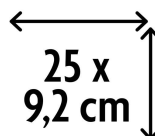

2 PLY

WAFFLED

25X9,2CM

Maxi Jumbo Toiletpapier - recycled tissue - 2-laags - 360 m - WIT - 6 rollen**TECHNISCHE SPECIFICATIES****Afmetingen product (LxHxB)** 78.6 x 18.4 x 26.2 cm

Colli inhoud: 6 rollen

Rollengte: 360 m

Vellengte: 25 cm

Velbreedte: 9,2 cm

Aantal vellen per rol: 1440

Diameter rol: 26,2 cm

Binnendiameter rol: 6 cm

Wafeling: ja

Aantal lagen x g/m²: 2 x 15,5 g/m²

Witheid: 78%

LOGISTIEKE GEGEVENS**Product**

Artikelnr	213350
Eenheid	Pak
Afmetingen	78.6 x 18.4 x 26.2 cm
Bruto gewicht	6200 g
Netto gewicht	6180 g
EAN-code	

Verpakking

Aantal per verpakking	1
EAN-code	5420015513329

Pallet