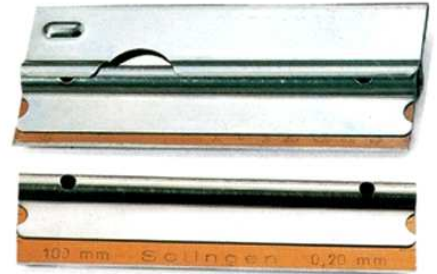

Ruitenschrapper + vervangmesjes (set 10 stuks) - 10 cm

ALGEMEEN

Praktische lichtgewicht schrapper.

Ruitenschraaper + vervangmesjes (set 10 stuks) - 10 cm

TECHNISCHE SPECIFICATIES

Afmetingen product (LxHxB) 4 x 11 x 1 cm

LOGISTIEKE GEGEVENS

Product

Artikelnr	500241
Eenheid	Set
Afmetingen	4 x 11 x 1 cm
Bruto gewicht	73 g
Netto gewicht	73 g
EAN-code	

Verpakking

Aantal per verpakking	50
Afmetingen	49 x 5.5 x 15 cm
Bruto gewicht	3772 g