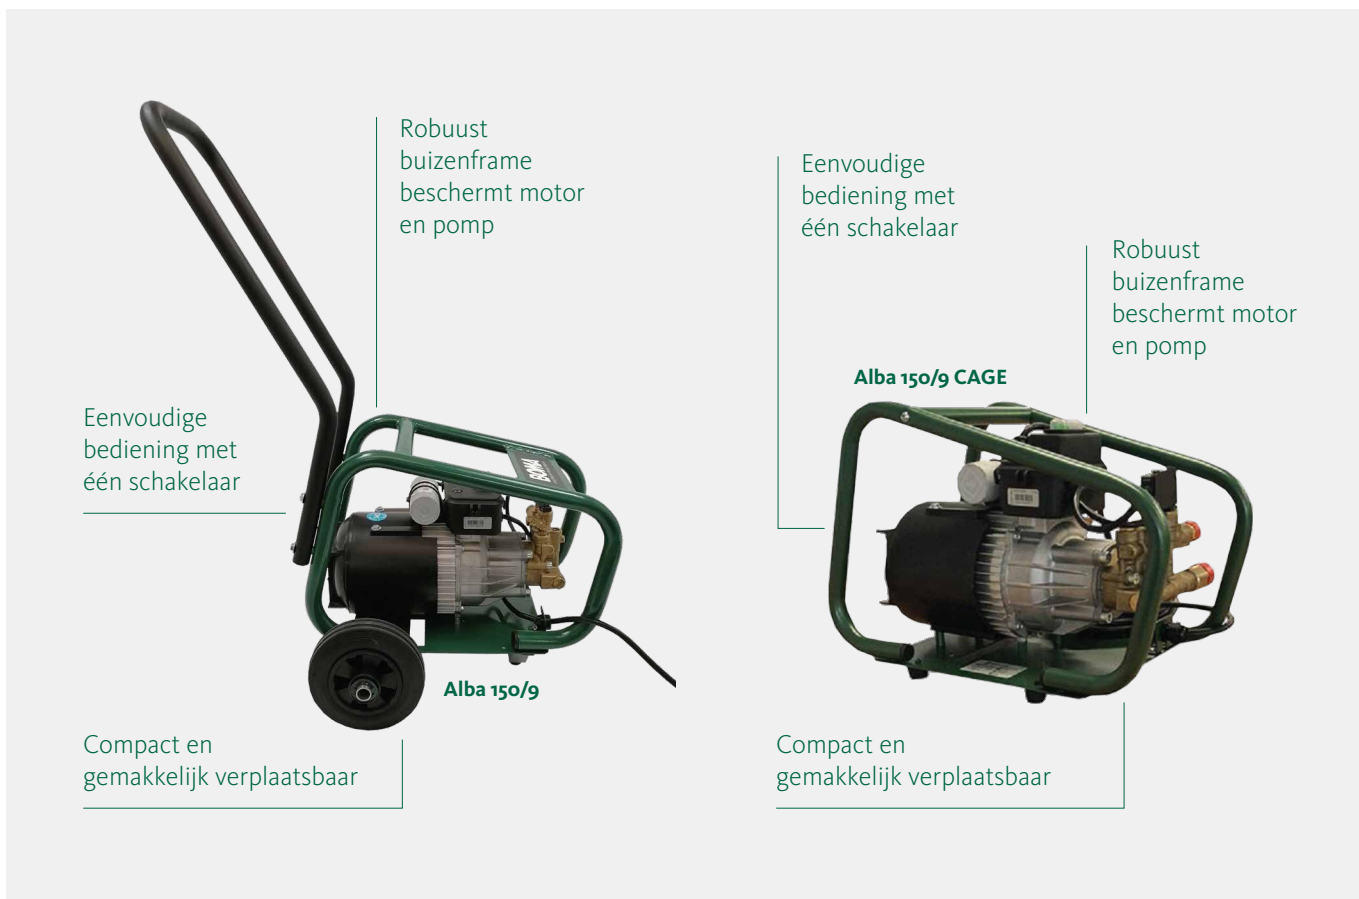

BOMA ALBA

TECHNISCHE GEGEVENS

	Alba 150/9	Alba 150/9 CAGE
Referentie	515512	515499
Stroomsoort - (Ph / V / Hz)	1 / 230 / 50	1 / 230 / 50
Vermogen - (kW)	3,0	3,0
Werkdruk - (bar)	150	150
Wateropbrengst - (liter / min.)	9	9
Toerental - (rpm)	2800	2800
Gewicht (incl. bat.) - (kg)	22	19
Afmetingen (L x B x H) - (mm x mm x mm)	600 x 360 x 830	440 x 305 x 230

KENMERKEN

✔ standaard ✘ niet mogelijk ✔ optioneel

	Alba 150/9	Alba 150/9 CAGE
Referentie	515512	515499
Lengte slang	10 m	10 m
Sproeier 25°	✔	✔
Vuilvrees	✔	✔
Type sproeier	035	035
Slanghaspel	✘	✘
Hogedruk pistool	✔	✔
Hogedruk lans 1m	✔	✔