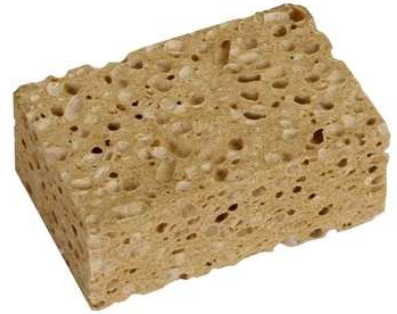

## Spons Spontex Azella 75 - 14 x 9 x 6 cm

### ALGEMEEN

Extra grote en extra sterke cellulose spons met een zeer hoog absorptievermogen

- Ideaal voor het zware werk
- Bestand tegen de meeste zuren, alkaliën en oplosmiddelen

LxBxH: 14 x 9 x 6 cm