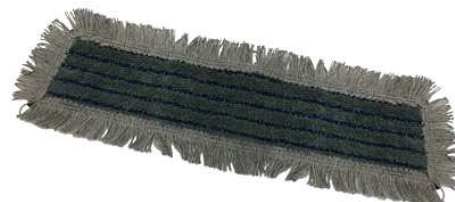

Greenspeed Click'M C mop - Slide - 50 cm

ALGEMEEN

Kwalitatieve Slide Mop voor het stofwissen en klamvochtig reinigen van waterbestendige vloeren in ruimtes met hoge hygiënische eisen

- Geschikt voor het Click'M C frame
- De mop schuift over het frame en wordt met één klik magnetisch bevestigd aan de plaat. Dit zorgt voor een levenslange hechting
- Hoog reinigings- & absorptievermogen
- Geschikt voor pre-impregnatie
- Hygiënisch verwijderen van de mop. De mop schuift eenvoudig van het frame, dit kan zonder deze aan te raken.

GEBRUIK

1. De mop machinaal wassen voor het eerste gebruik.
2. Schuif de mop over het frame. Duw de steel naar beneden zodat de mop vastklikt door middel van de magneet.
3. Bij normale vervuiling 40-70m² oppervlakte gereinigd worden.
4. Klik met je voet het frame los. Verwijder de mop na gebruik.
5. Na afloop machinaal wassen.

Wassen 90 °C

Niet bleken

Trommeldrogen op lage
temperatuur (60 °C)

Niet strijken

Wassen zonder
wasverzachter

Greenspeed Click'M C mop - Slide - 50 cm

TECHNISCHE SPECIFICATIES

Afmetingen product (LxHxB) 50 x .5 x 12.5 cm

Afmetingen: 50x12 cm

Gewicht: 135 g

Kleuren: Blauw & Grijs

Wassen: 250* - 500**

Levensduur: 1.5 jaar***

Vulling: Microvezeldoek

Samenstelling: 90% microvezel & 10% hard polypropyleen

* Minimale hoeveelheid wasbeurten (onder normale omstandigheden)